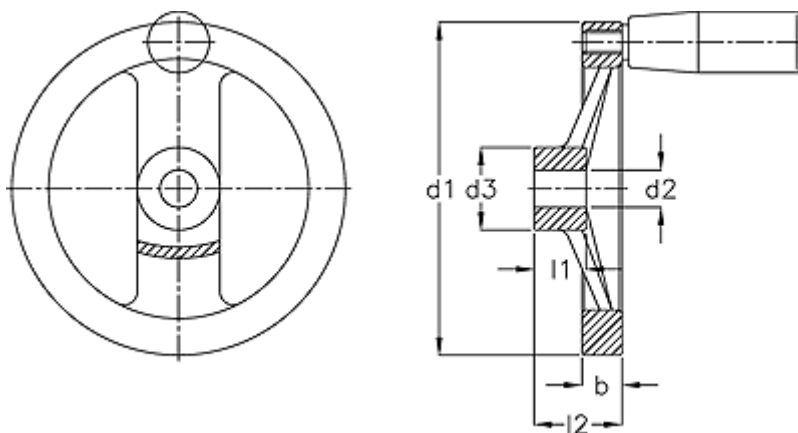

Varenummer: 201280314
Beskrivelse: E+G Håndhjul
GN 322-160-B14-R

Mål

b	= 18.0
d1	= 160
d2 H7	= 14
d3	= 36
Håndtag Ø	= 24
l1	= 20
l2	= 39